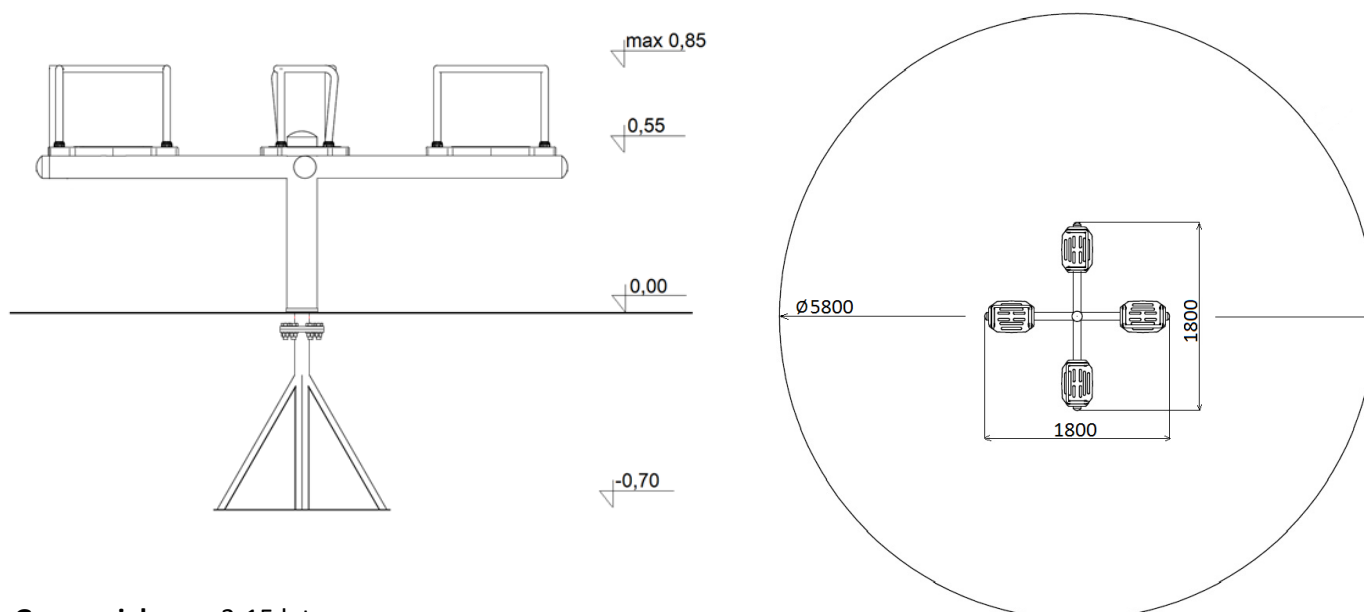

TRIBECCO

Grupa wiekowa: 3-15 lat

Wysokość urządzenia: ok 88 cm

Maksymalna wysokość upadkowa: do 60 cm

Nawierzchnia amortyzująca: trawa, piasek, żwir, kora, nawierzchnia syntetyczna (grubość minimalna dla wszystkich nawierzchni sypkich 30 cm)

Nazwa produktu:

KARUZELA KRZYŻOWA

Materiał:

**Konstrukcja- rury i profile stalowe
Siedziska – aluminiowe, pokryte gumą**

System ochronny:

**Podkład cynkowy + malowanie
proszkowe**

Nr katalogowy:

KTR-04